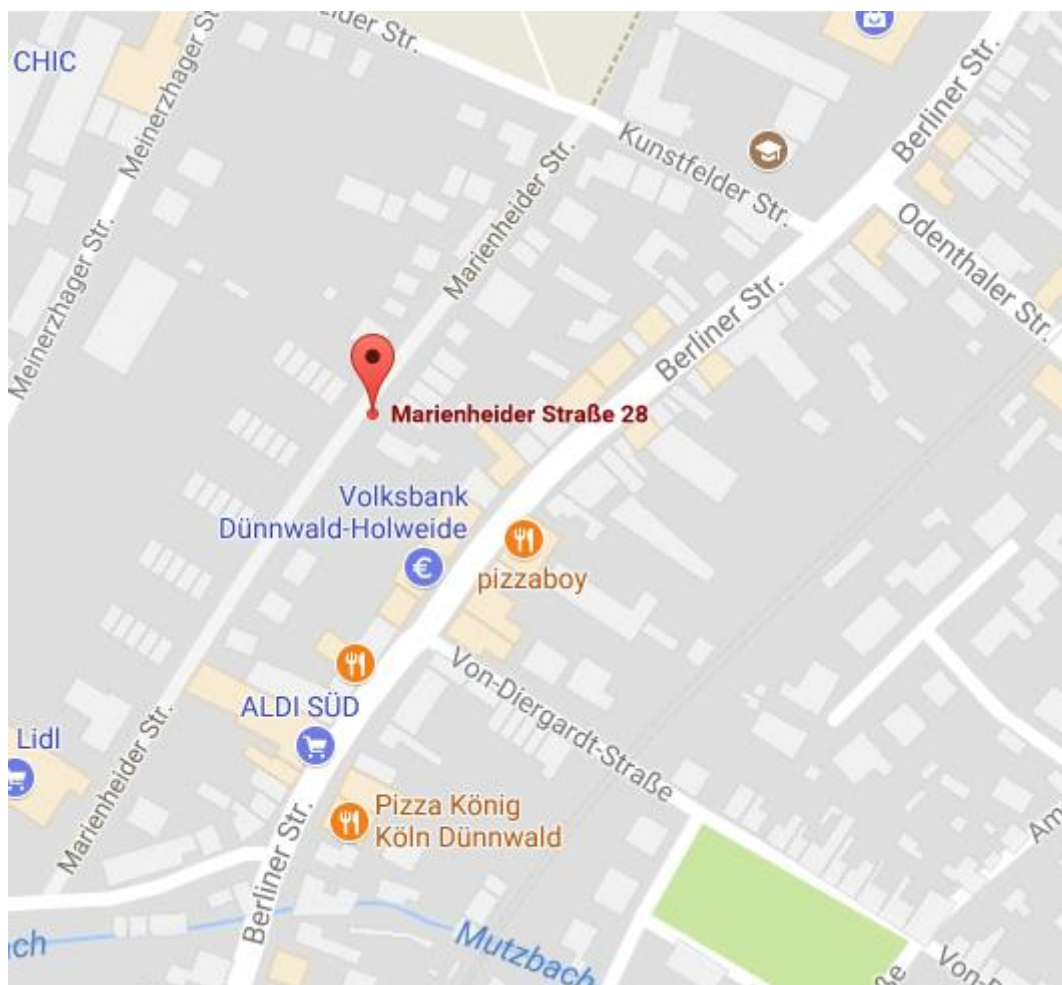

Adresse der Hauptstelle: Berliner Str. 933, 51069 Köln

**Anfahrtsbeschreibung Parkplatz / Adresse für Navigationsgeräte:
Marienheider Str. 24, 51069 Köln**

A3 Ausfahrt 24 Leverkusen

Abbiegen auf Willy-Brandt-Ring in Richtung Bergisch Gladbach

Nach 2,5 km rechts abbiegen in die Mülheimer Str., die in die Berliner Str. übergeht

Nach 3,2 km kurz hinter dem Ortseingang Dünnwald die erste Möglichkeit rechts abbiegen in die Kunstfelder Str.

Nächste Möglichkeit links abbiegen in die Marienheider Str.

Der Parkplatz befindet sich auf der linken Seite zwischen Hausnr. 20 und 28.

Telefon: 0221-63898-100 **E-Mail:** info@vobadhk.de **Internet:** www.vobadhk.de